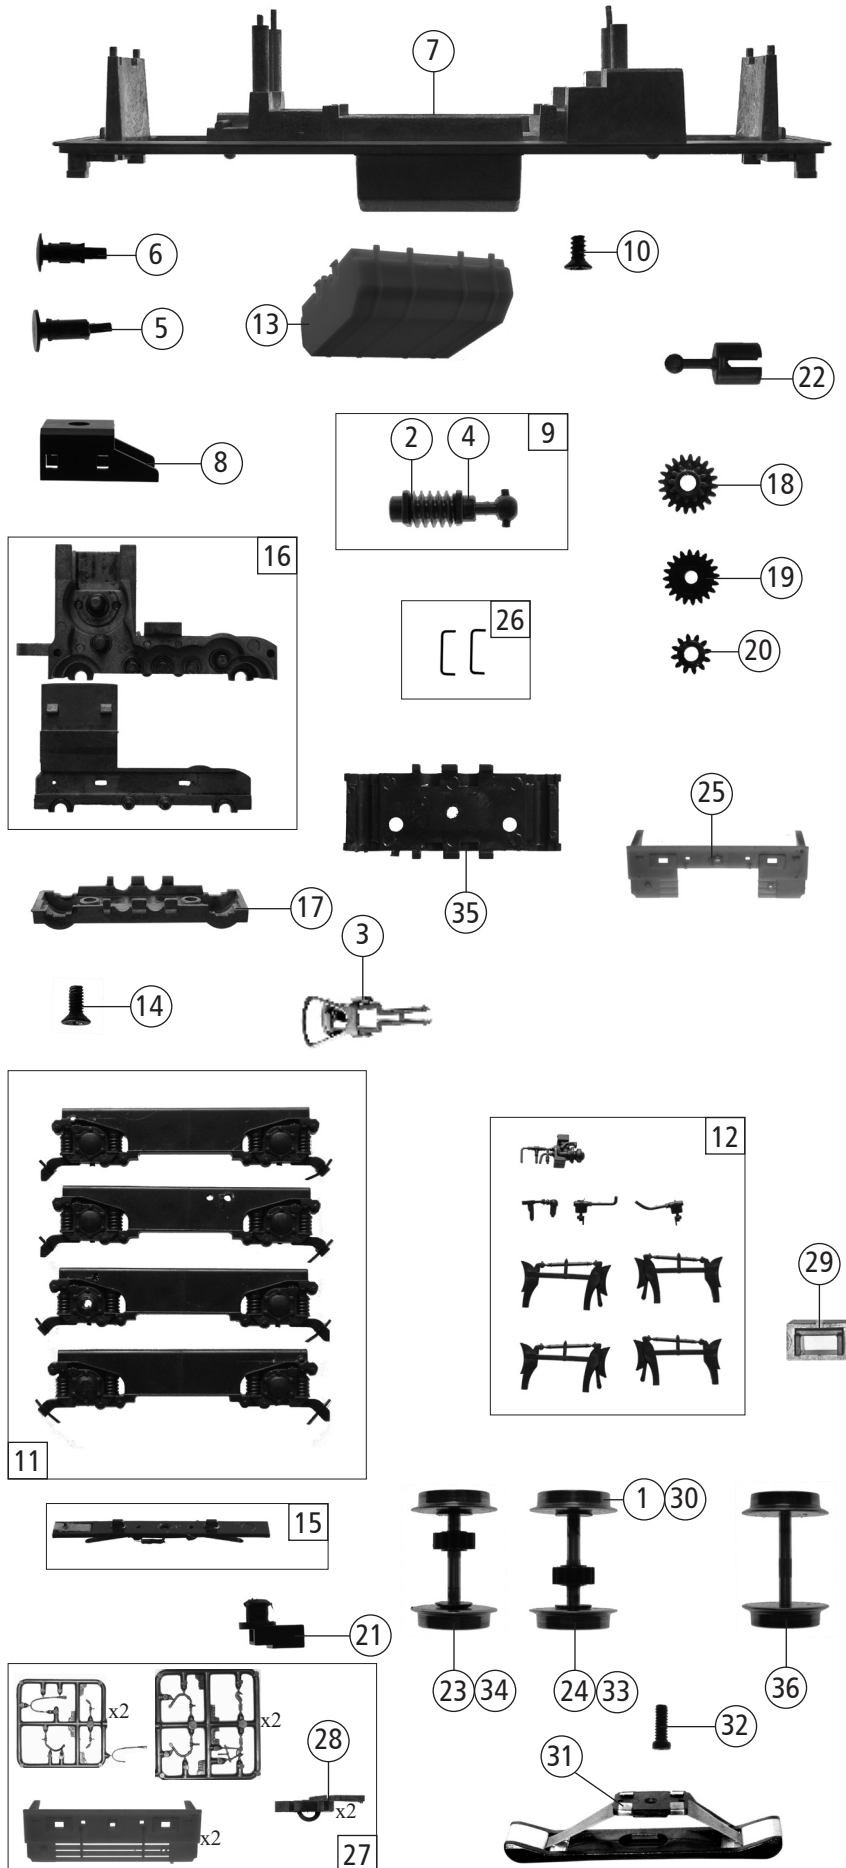

Pos. Nr. Pos.no.	Beschreibung Description	Art.-Nr. Art.no.	Preisgruppe Price bracket
70787	NS 2400	=	
70788		=	🔊
78788		~	🔊
1	Haftringsatz 10Stk. 10,3-12,8mm Set with traction tires 10pieces	40069	---
2	Beilagscheibe Washer	86108	3
3	Standardkupplung Standard coupling	89246	6
4	Lager für Schneckenachse Bearing for worm axle	89749	6
5	Puffer rund flach Buffer round flat	123168	3
6	Puffer rund gewölbt Buffer round vaulted	123169	3
7	Grundrahmen lackiert Base frame coated	146823	17
8	Schneckendeckel Worm cover	123180	5
9	Schneckensatz kpl. Wormgear set ass.	145466	12
10	SK-Schraube M1,6x5 mm SK-Screw	115317	4
11	Blendensatz Bogie set	145465	15
12	TS - Blende Part set bogie	123184	8
13	Batteriekasten Battery box	145502	6
14	SK-Schraube M2x5 mm SK-Screw	115205	3
15	Kontakthalter kpl. Contact holder ass.	123187	12
16	TS - Getriebe 2-teilig Part set gear	123188	12
17	Getriebeboden DC Gear bottom DC	123189	8
18	Schnecken Zahnrad Worm gear	123190	4
19	Zahnrad Z=20 Gear Z=20	123191	4
20	Zahnrad Z=12 Gear Z=12	123192	3
21	Kupplungsschacht Coupling holder	123193	4
22	Gelenkwelle Cardan shaft	107998	4
23	Radsatz m. Zahnrad o. Haftring Wheelset w. gear without traction tyre	123195	11
24	Radsatz m. Haftring m. Zahnrad Wheelset w. gear w. traction tyre	123196	12
25	Pufferbrüst Buffer board	146829	6
26	TS - Handgriffe f. Pufferbrüst Part set handholder f. buffer board	123199	6
27	Zurüstbeutel Bag with accessories	146839	18
28	Kurzkupplung Short coupling	115550	6
29	Deichselendstück Shaft end	135859	3
AC-Wechselstrom			
30	Haftringsatz 10Stk. 10,3-12,4mm Set with traction tires 10pieces 10,3-12,4mm	40074	---
31	Schleifer Slider	86030	14
32	GF-Schraube M1,6x5 mm GF-Screw	115269	3
33	Radsatz m. Haftring m. Zahnrad Wheelset w. gear w. traction tyre	123205	12
34	Radsatz m. Zahnrad o. Haftring Wheelset w. gear without traction tyre	123206	11
35	Getriebeboden AC Gear bottom AC	123207	6
36	Radsatz o. Zahnrad o. Haftring Wheelset without gear without traction tyre	123208	10